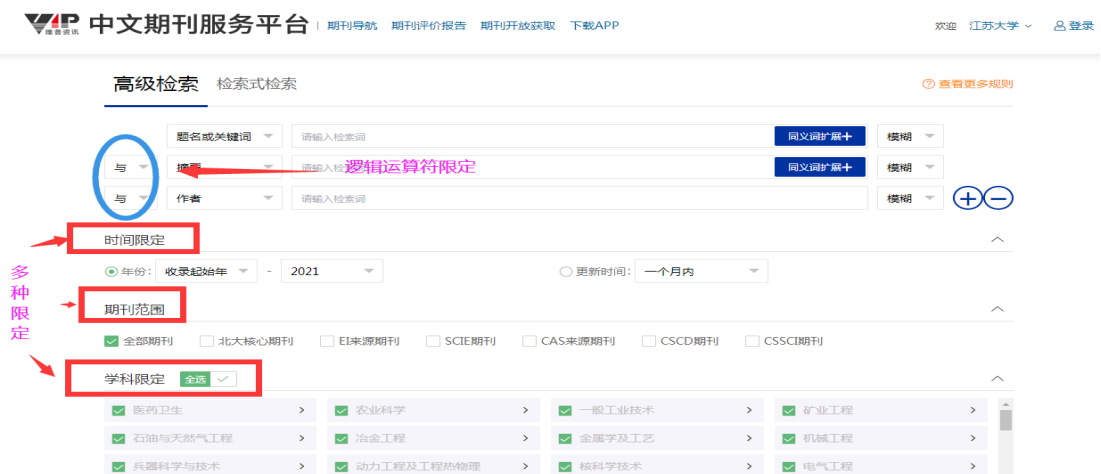

统计截止至 2019 年 2 月

登录方式

1 图书馆主页访问

图书馆主页找到“资源”，找到维普期刊资源整合平台，点击访问。

2 网址登录

输入网址 <http://qikan.cqvip.com/> 访问。

校外用户可通过登录 VPN 或者维普平台中的  访问。

数据库检索

平台默认使用一框式检索，用户在首页检索框中输入检索词，点击“检索”按钮即可获得检索结果。用户还可以通过设定检索命中字段，从而获取最佳检索结果。平台支持题名或关键词、题名、关键词、摘要、作者、第一作者、作者简介、机构、基金、分类号、参考文献、栏目信息、刊名等十余个检索字段。

(1) 一框式智能检索

(2) 高级检索

亦称“组栏式检索”，运用“与”、“或”、“非”的布尔逻辑关系将多个检索词进行组配检索。用户可以对每个检索词分别设定检索命中字段，并且通过时间范围限定、期刊范围限定、学科范围限定来调整检索的数据范围；还可以选择“精确”和“模糊”两种匹配方式，选择是否进行“中英文扩展”和“同义词扩展”，通过更多的检索前条件限定，获得最佳的检索结果。